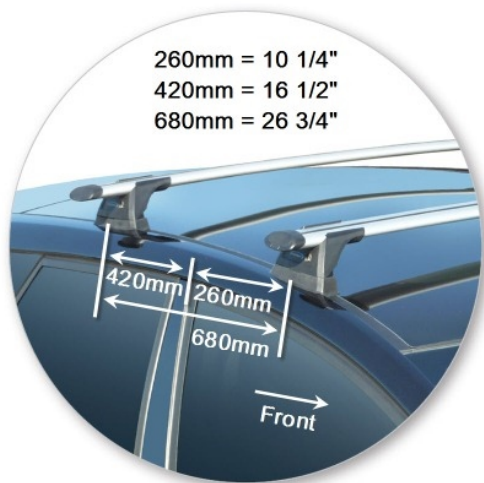

Автобагажник на автомобиль
ВАШ НОВЫЙ OPEL

WHISPBAR™

Opel Meriva B
5 dr MPV 10 -+

Meriva B
5 dr MPV 10 -+

Багажник, устанавливаемый на крышу
автомобиля

S16W

Установочный набор:

K622W

Со снятой крышкой стойки

Meriva B 5 dr MPV 10 -+

Багажник, устанавливаемый на крышу автомобиля	S16W
Установочный набор:	K622W
Максимальная номинальная нагрузка на крышу	60 kgs / 132 lbs
Тип установки:	Fixed Point Mount
Комментарии:	
Крепежные детали для заводских точек крепления	