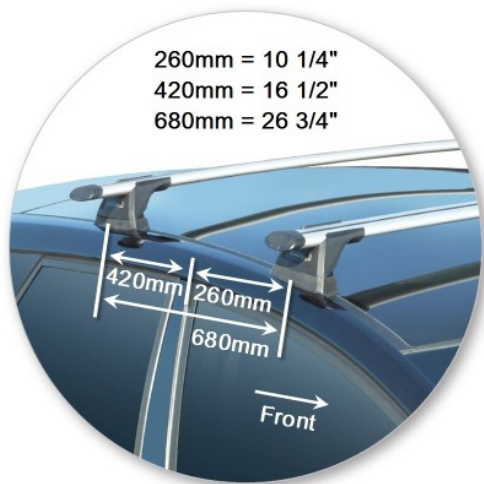

Со снятой крышкой стойки

Meriva B 5 dr MPV 10 -+

Багажник, устанавливаемый на крышу автомобиля	S16W
Установочный набор:	K622W
Максимальная номинальная нагрузка на крышу	60 kgs / 132 lbs
Тип установки:	Fixed Point Mount
Комментарии:	
Крепежные детали для заводских точек крепления	

Автобагажник на автомобиль
ВАШ НОВЫЙ VAUXHALL

WHISPBAR™

Vauxhall Meriva B
5 dr MPV 10 -+

Meriva B
5 dr MPV 10 -+

Багажник, устанавливаемый на крышу
автомобиля

S16W

Установочный набор:

K622W